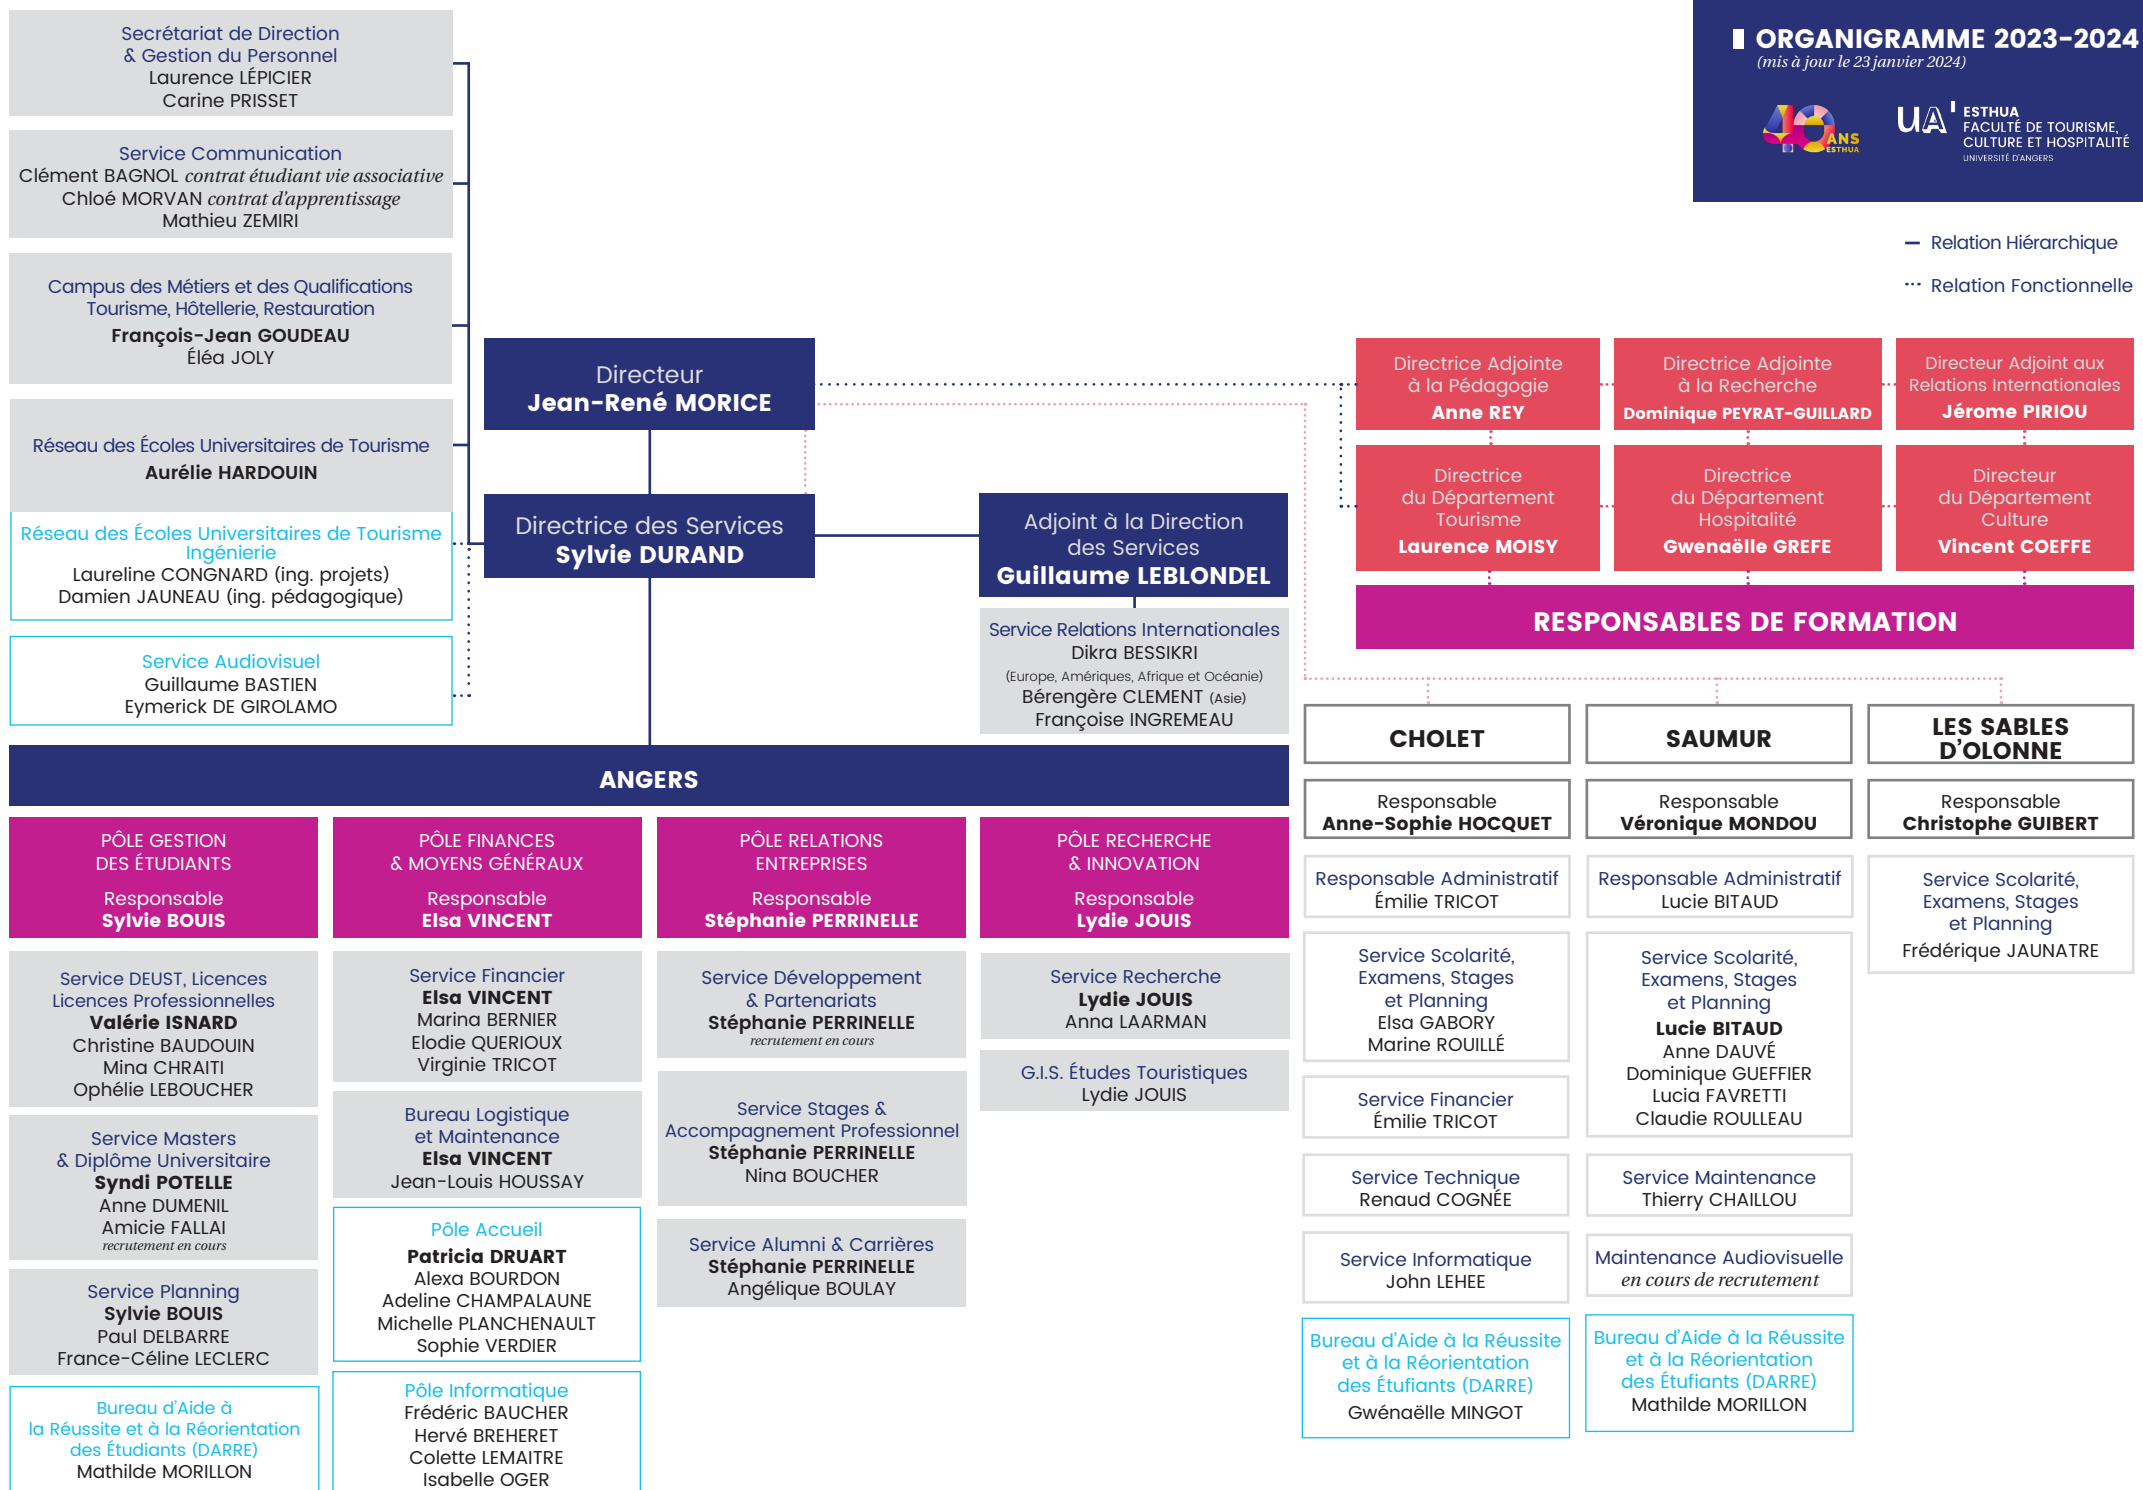

— Relation Hiérarchique
 ... Relation Fonctionnelle

ANGERS

Secrétariat de Direction et Gestion du Personnel
Carine PRISSET 02 44 68 81 64

Service Gestion des Heures d'Enseignement
Laurence LEPICIER 02 44 68 81 35