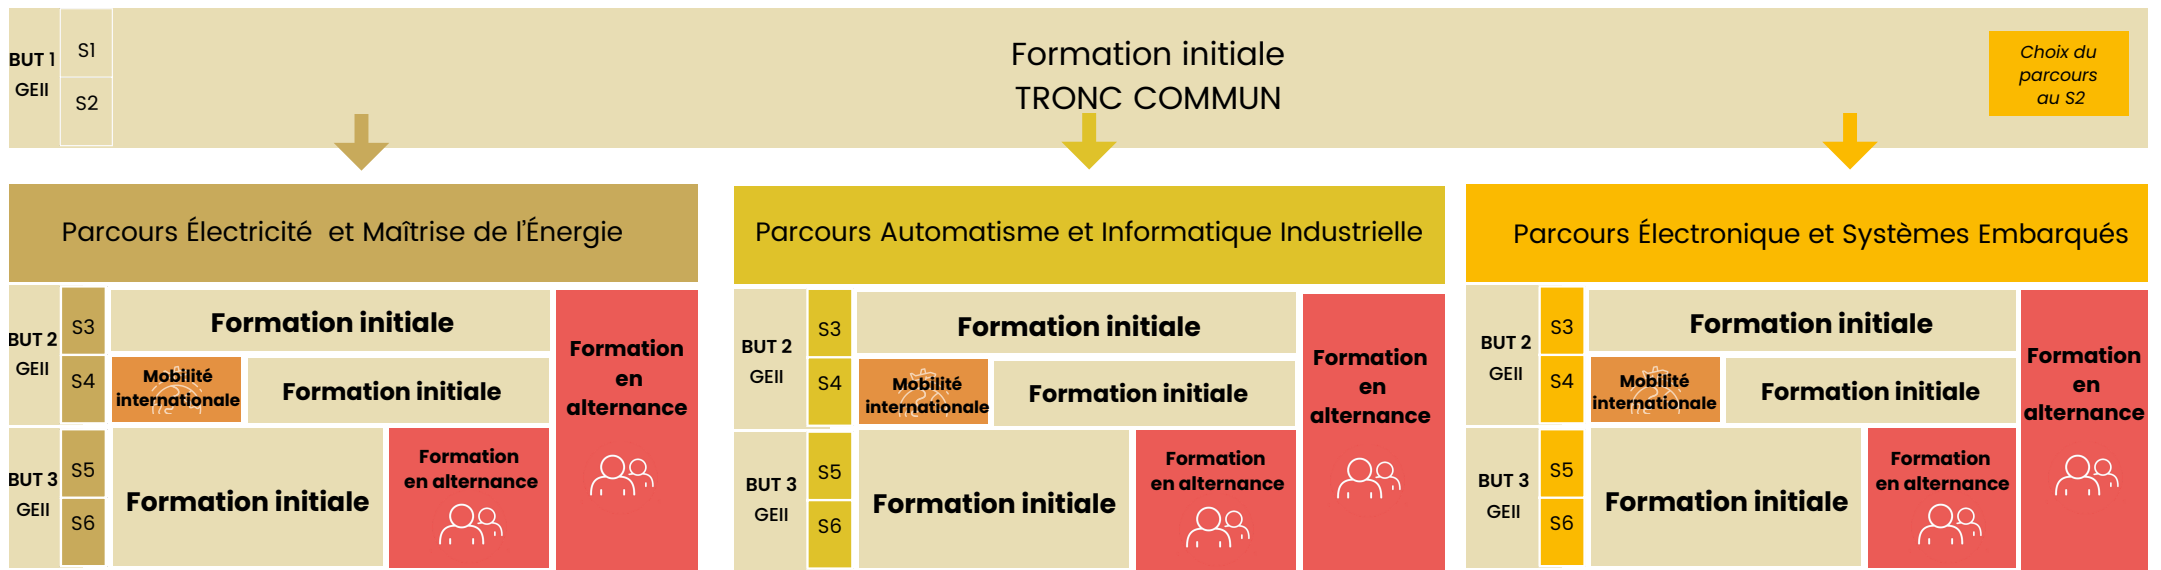

Choix du
parcours sur
Parcoursup

Parcours Assistance sociale		
BUT 1 CS	S1	Formation initiale
	S2	
BUT 2 CS	S3	Formation initiale
	S4	
BUT 3 CS	S5	Mobilité internationale  Formation initiale
	S6	Formation initiale orientation : accompagnement et insertion des publics vulnérables

Parcours Animation sociale et socioculturelle*		
BUT 1 CS	S1	Formation initiale
	S2	
BUT 2 CS	S3	Formation initiale
	S4	
BUT 3 CS	S5	Mobilité internationale  Formation initiale
	S6	Formation initiale orientation : accompagnement et insertion des publics vulnérables

*sous réserve d'ouverture

Les différents parcours de B.U.T.

B.U.T. GEII | Génie électrique et informatique industrielle

B.U.T. GB | Génie biologique

Choix du parcours sur Parcoursup

B.U.T. GMP | Génie mécanique et productive