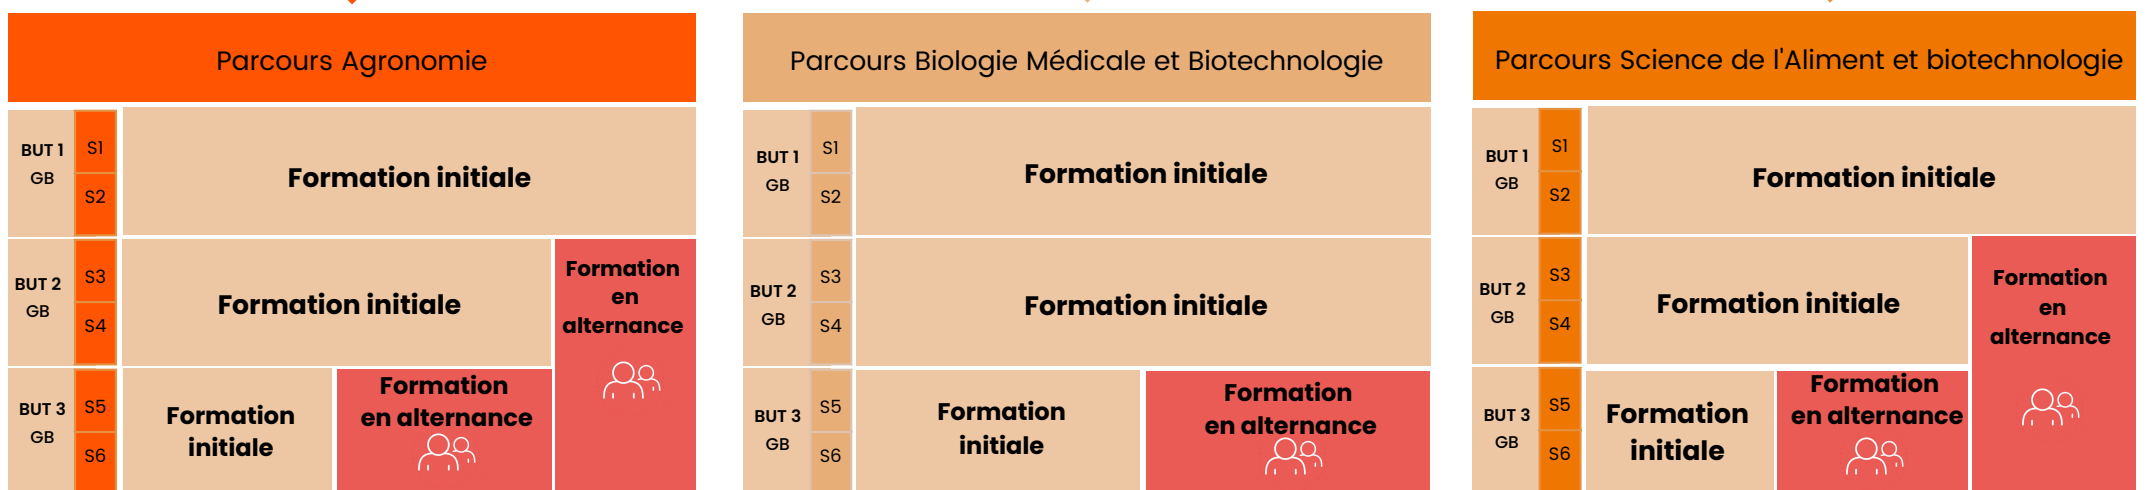

Choix du
parcours sur
Parcoursup

Parcours Assistance sociale		
BUT 1 CS	S1	Formation initiale
	S2	
BUT 2 CS	S3	Formation initiale
	S4	
BUT 3 CS	S5	Mobilité internationale  Formation initiale
	S6	Formation initiale orientation : accompagnement et insertion des publics vulnérables

Parcours Animation sociale et socioculturelle*		
BUT 1 CS	S1	Formation initiale
	S2	
BUT 2 CS	S3	Formation initiale
	S4	
BUT 3 CS	S5	Mobilité internationale  Formation initiale
	S6	Formation initiale orientation : accompagnement et insertion des publics vulnérables

*sous réserve d'ouverture

Les différents parcours de B.U.T.

B.U.T. GEII | Génie électrique et informatique industrielle

B.U.T. GB | Génie biologique

Choix du parcours sur Parcoursup

B.U.T. GMP | Génie mécanique et productive