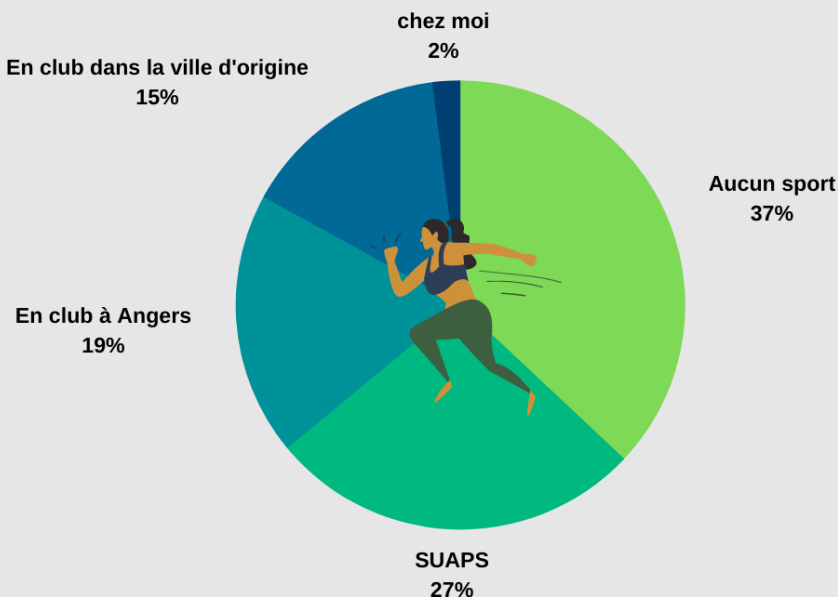

Chiffres clés : étudiants BUT GEA

1^{ère} année

Spécialités de terminale

Mentions obtenues (92 étudiants)

Études maximum envisagées (92 étudiants)

Les différents débouchés

- La Finance
- La Comptabilité
- Les Ressources Humaines
- La Communication/Marketing
- La Logistique
- Le Contrôle qualité / Gestion
- La Fonction Publique
- ...

Origines géographiques

Situations boursières (92 étudiants)

LA VIE ÉTUDIANTE

Types de logement (92 étudiants)

Quartiers les plus habités par les étudiants

Centre-ville
 Belle-Beille
 La Doutre
 Saint-Serge
 Château d'Angers

Moyen de restauration (92 étudiants)

Moyens de transports (92 étudiants)

Pratique sportive (92 étudiants)

Job étudiant

13 % des étudiants ont un travail, le week-end ou le soir après les cours.

Enquête réalisée par les étudiants du projet tutoré JPO