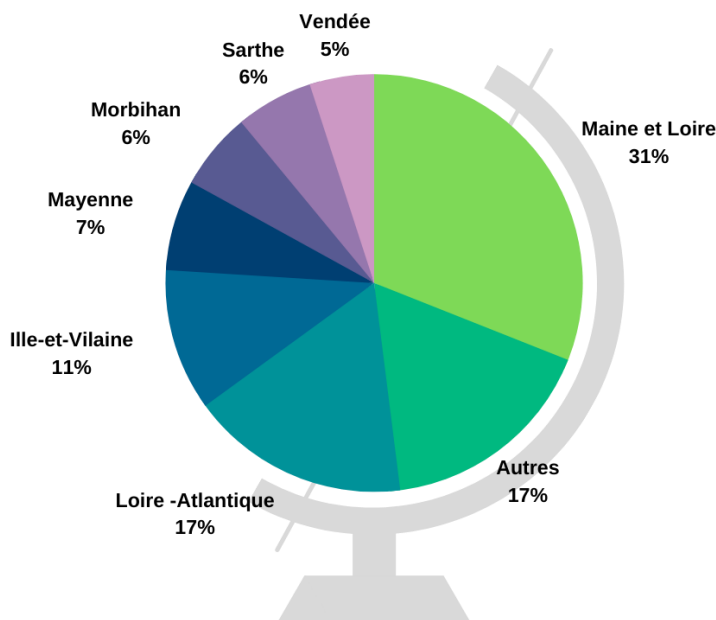

Chiffres clés : étudiants BUT GEA

1^{ère} année

Spécialités de terminale

Mentions obtenues (92 étudiants)

Études maximum envisagées (92 étudiants)

Les différents débouchés

- La Finance
- La Comptabilité
- Les Ressources Humaines
- La Communication/Marketing
- La Logistique
- Le Contrôle qualité / Gestion
- La Fonction Publique
- ...

Origines géographiques

Situations boursières (92 étudiants)

LA VIE ÉTUDIANTE

Types de logement (92 étudiants)

Quartiers les plus habités par les étudiants

Centre-ville
 Belle-Beille
 La Doutre
 Saint-Serge
 Château d'Angers