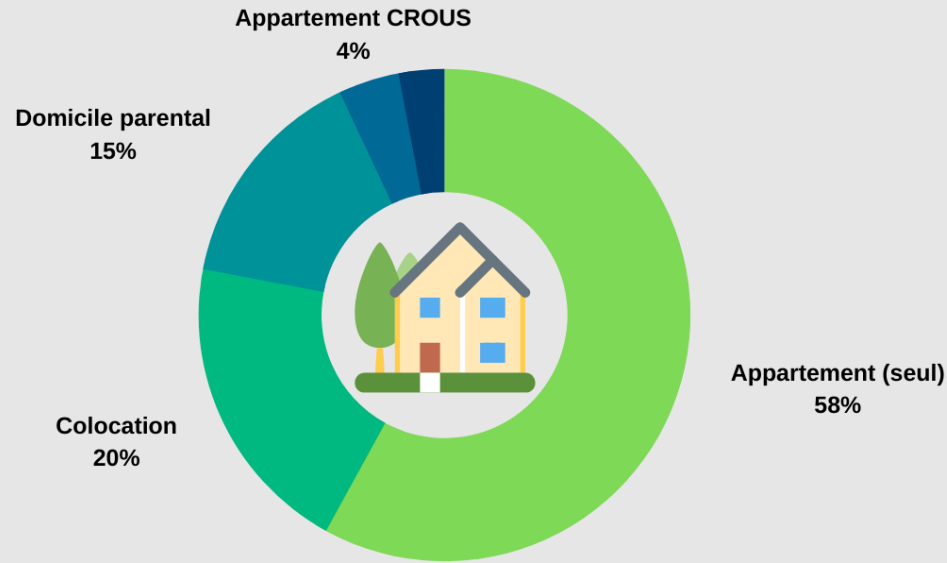

Chiffres clés : étudiants BUT GEA

1^{ère} année

Spécialités de terminale

Mentions obtenues (92 étudiants)

Études maximum envisagées (92 étudiants)

Les différents débouchés

- La Finance
- La Comptabilité
- Les Ressources Humaines
- La Communication/Marketing
- La Logistique
- Le Contrôle qualité / Gestion
- La Fonction Publique
- ...

Origines géographiques

Situations boursières (92 étudiants)

LA VIE ÉTUDIANTE

Types de logement (92 étudiants)

Quartiers les plus habités par les étudiants

Centre-ville
 Belle-Beille
 La Doutre
 Saint-Serge
 Château d'Angers

Moyen de restauration (92 étudiants)

Moyens de transports (92 étudiants)

Pratique sportive (92 étudiants)

Job étudiant

13 % des étudiants ont un travail, le week-end ou le soir après les cours.

Enquête réalisée par les étudiants du projet tutoré JPO