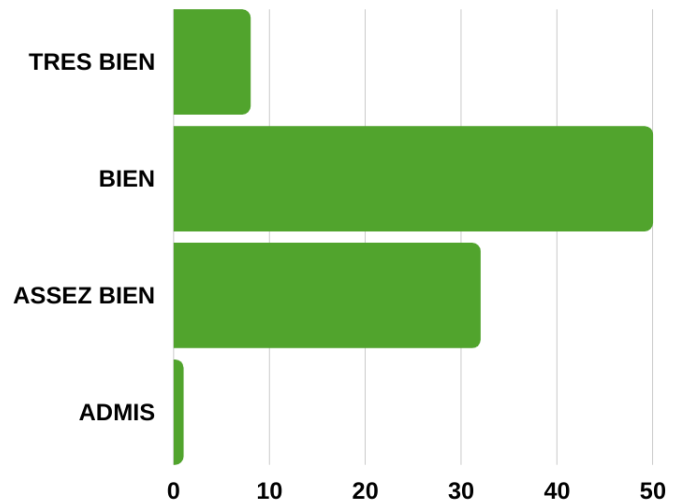

Chiffres clés : étudiants BUT GEA

1^{ère} année

Spécialités de terminale

Mentions obtenues (92 étudiants)

Études maximum envisagées (92 étudiants)

Les différents débouchés

- La Finance
- La Comptabilité
- Les Ressources Humaines
- La Communication/Marketing
- La Logistique
- Le Contrôle qualité / Gestion
- La Fonction Publique
- ...

Origines géographiques

Situations boursières (92 étudiants)

LA VIE ÉTUDIANTE

Types de logement (92 étudiants)

Quartiers les plus habités par les étudiants

Centre-ville
 Belle-Beille
 La Doutre
 Saint-Serge
 Château d'Angers