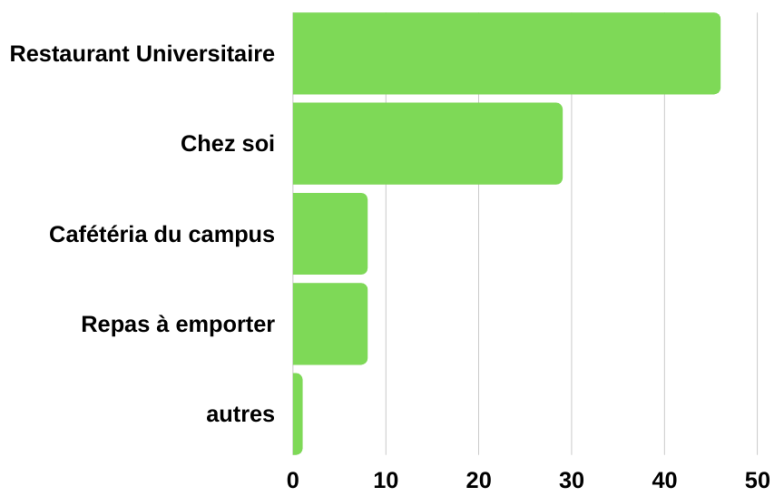

Chiffres clés : étudiants BUT GEA

1^{ère} année

Spécialités de terminale

Mentions obtenues (92 étudiants)

Études maximum envisagées (92 étudiants)

Les différents débouchés

- La Finance
- La Comptabilité
- Les Ressources Humaines
- La Communication/Marketing
- La Logistique
- Le Contrôle qualité / Gestion
- La Fonction Publique
- ...

Origines géographiques

Situations boursières (92 étudiants)

LA VIE ÉTUDIANTE

Types de logement (92 étudiants)

Quartiers les plus habités par les étudiants

Centre-ville
 Belle-Beille
 La Doutre
 Saint-Serge
 Château d'Angers

Moyen de restauration (92 étudiants)

Moyens de transports (92 étudiants)

Pratique sportive (92 étudiants)

Job étudiant

13 % des étudiants ont un travail, le week-end ou le soir après les cours.

Enquête réalisée par les étudiants du projet tutoré JPO