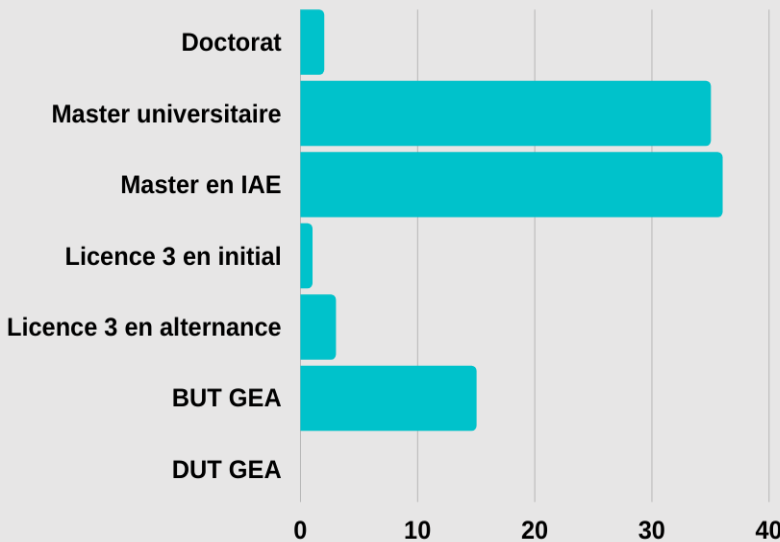

Chiffres clés : étudiants BUT GEA

1^{ère} année

Spécialités de terminale

Mentions obtenues (92 étudiants)

Études maximum envisagées (92 étudiants)

Les différents débouchés

- La Finance
- La Comptabilité
- Les Ressources Humaines
- La Communication/Marketing
- La Logistique
- Le Contrôle qualité / Gestion
- La Fonction Publique
- ...

Origines géographiques

Situations boursières (92 étudiants)

LA VIE ÉTUDIANTE

Types de logement (92 étudiants)

Quartiers les plus habités par les étudiants

Centre-ville
 Belle-Beille
 La Doutre
 Saint-Serge
 Château d'Angers