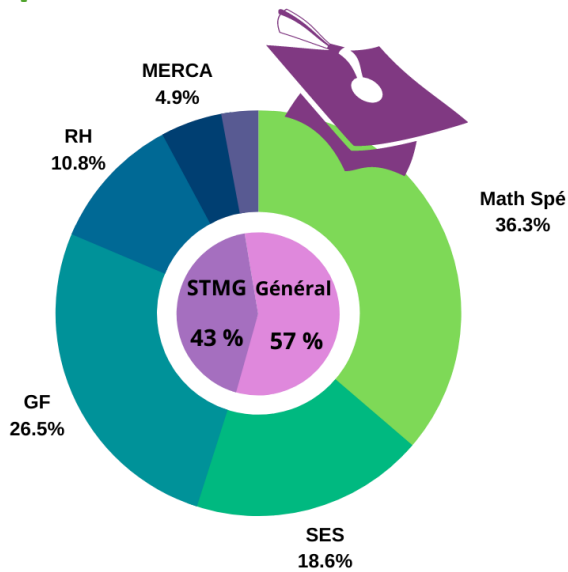

Chiffres clés : étudiants BUT GEA

1^{ère} année

Spécialités de terminale

Mentions obtenues (92 étudiants)

Études maximum envisagées (92 étudiants)

Les différents débouchés

- La Finance
- La Comptabilité
- Les Ressources Humaines
- La Communication/Marketing
- La Logistique
- Le Contrôle qualité / Gestion
- La Fonction Publique
- ...

Origines géographiques

Situations boursières (92 étudiants)

LA VIE ÉTUDIANTE

Types de logement (92 étudiants)

Quartiers les plus habités par les étudiants

Centre-ville
 Belle-Beille
 La Doutre
 Saint-Serge
 Château d'Angers