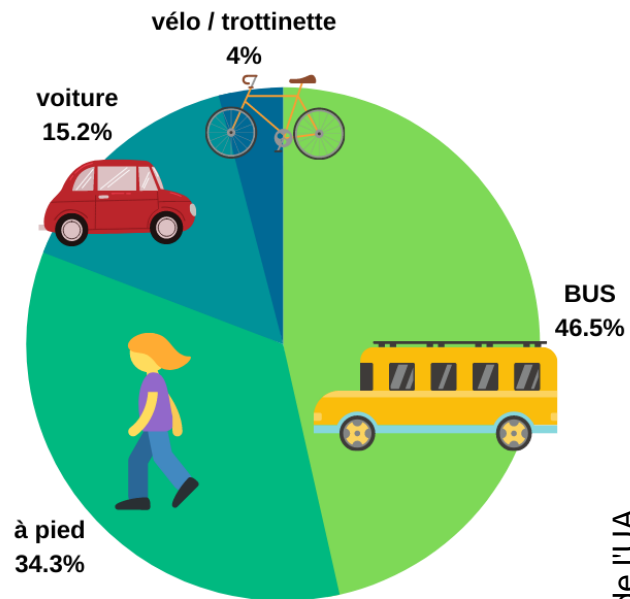

Chiffres clés : étudiants BUT GEA

1^{ère} année

Spécialités de terminale

Mentions obtenues (92 étudiants)

Études maximum envisagées (92 étudiants)

Les différents débouchés

- La Finance
- La Comptabilité
- Les Ressources Humaines
- La Communication/Marketing
- La Logistique
- Le Contrôle qualité / Gestion
- La Fonction Publique
- ...

Origines géographiques

Situations boursières (92 étudiants)

LA VIE ÉTUDIANTE

Types de logement (92 étudiants)

Quartiers les plus habités par les étudiants

Centre-ville
 Belle-Beille
 La Doutre
 Saint-Serge
 Château d'Angers

Moyen de restauration (92 étudiants)

Moyens de transports (92 étudiants)

Pratique sportive (92 étudiants)

Job étudiant

13 % des étudiants ont un travail, le week-end ou le soir après les cours.

Enquête réalisée par les étudiants du projet tutoré JPO