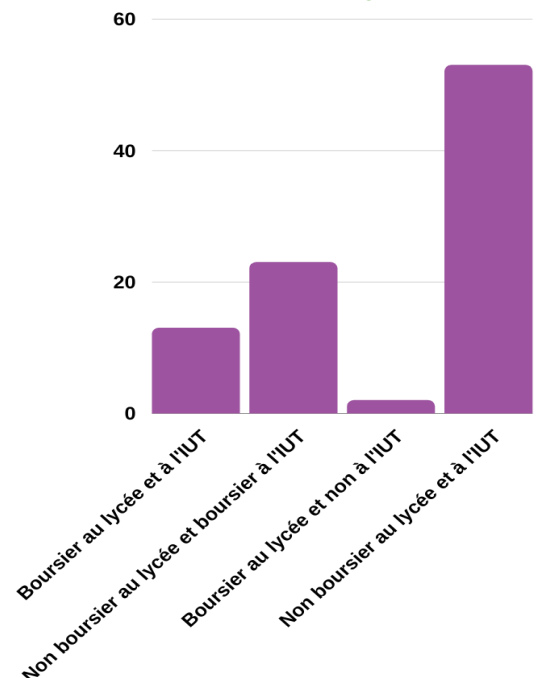

Chiffres clés : étudiants BUT GEA

1^{ère} année

Spécialités de terminale

Mentions obtenues (92 étudiants)

Études maximum envisagées (92 étudiants)

Les différents débouchés

- La Finance
- La Comptabilité
- Les Ressources Humaines
- La Communication/Marketing
- La Logistique
- Le Contrôle qualité / Gestion
- La Fonction Publique
- ...

Origines géographiques

Situations boursières (92 étudiants)

LA VIE ÉTUDIANTE

Types de logement (92 étudiants)

Quartiers les plus habités par les étudiants

Centre-ville
 Belle-Beille
 La Doutre
 Saint-Serge
 Château d'Angers